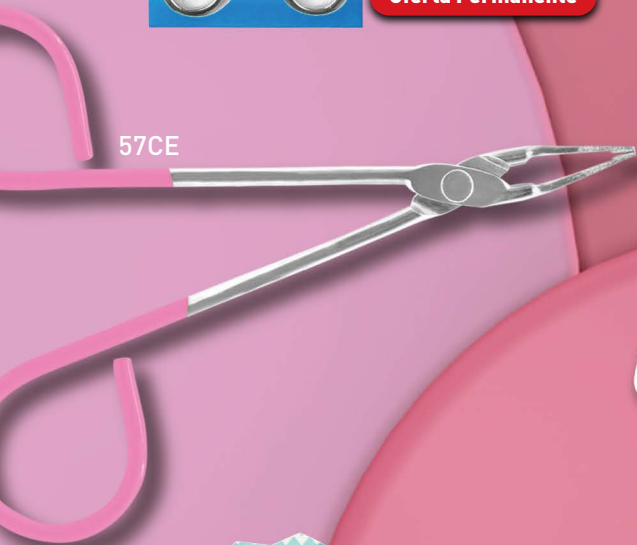

Escala de Descuentos

Maxi pinza Tijera

¡Elige tu Favonita!

57FE
Maxi Pinza Liz
en Cartera
 Contenido 1 pieza
 Medida 6.2 x 0.5 x 8.1 cm.
 Sub Empaque 50 pzas.
 Caja Master 1,500 pzas.

Oferta Permanente

57FC